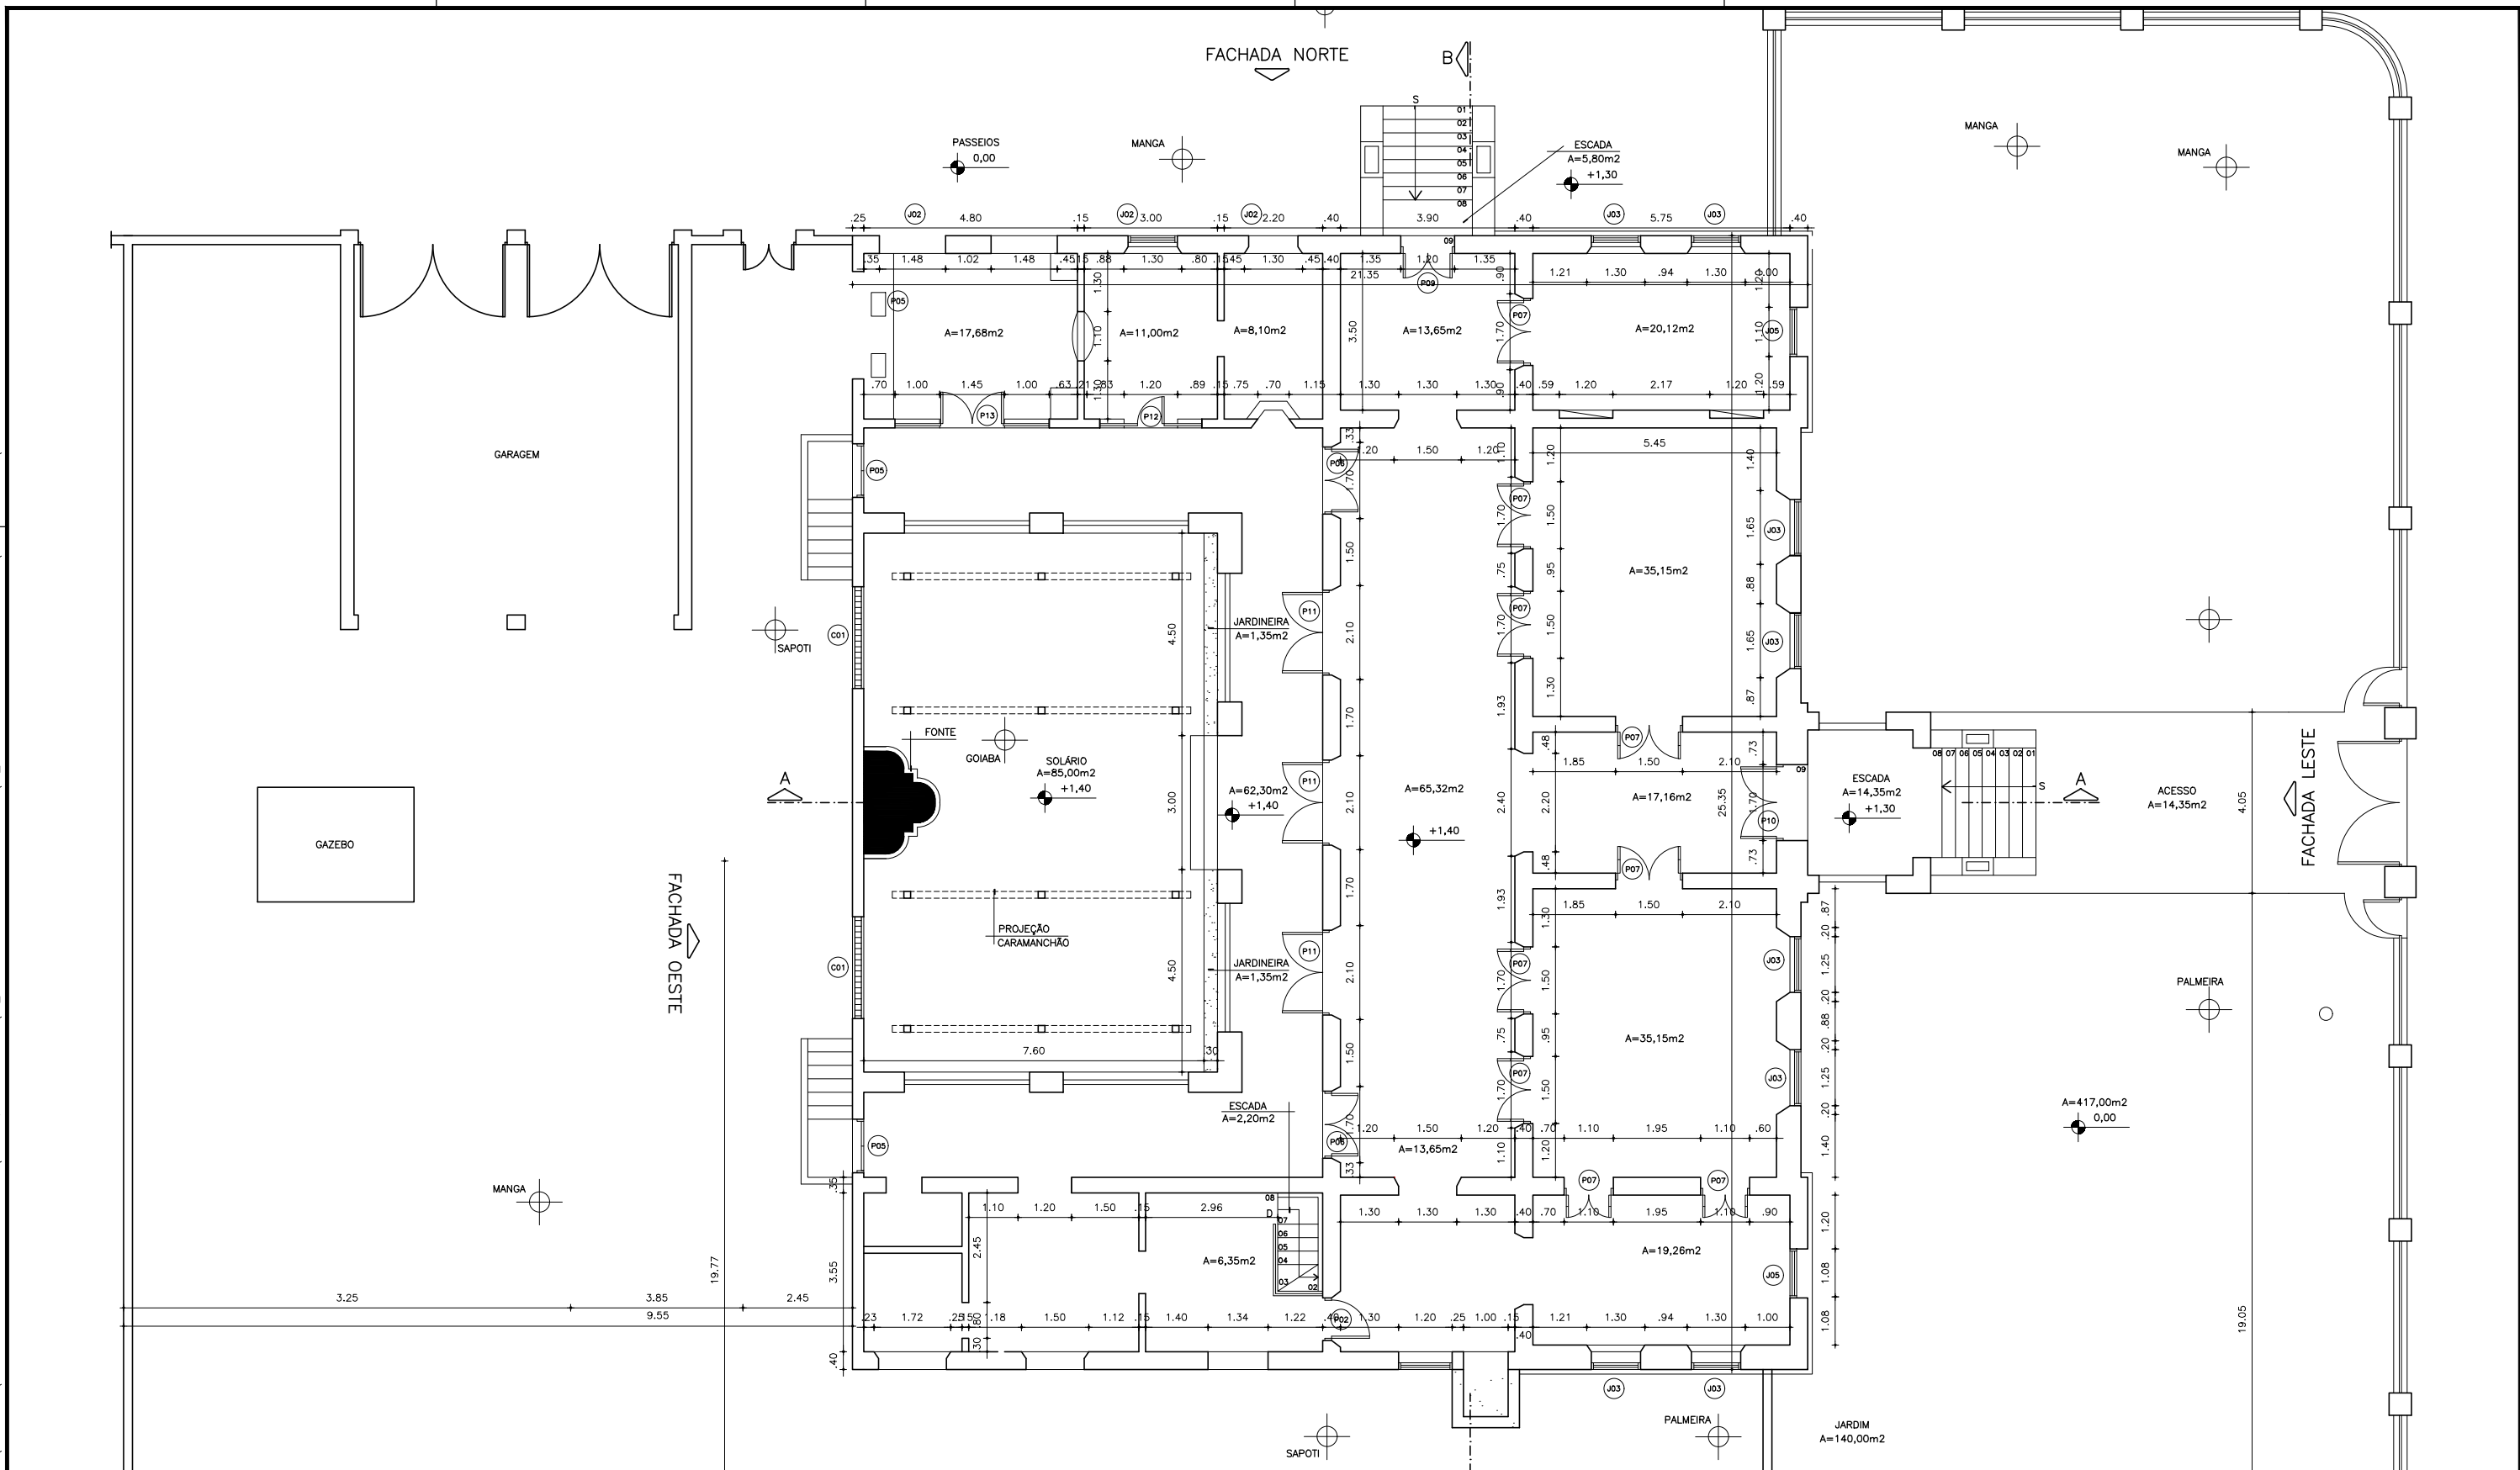

C:\USERS\RAYARA\MAA\GOOGLE DRIVE\...ROZZOLINE ARQUITETURA\...PROJETOS\2103 - CASA BC - BARAO DE CAMOCIM\00- ARQUIVOS RECEBIDOS\00-PLANTAS CASA DO BARAO DE CAMOCIM\PLANTAS ORIGINAIS\PLANTA TERREO.DWG

01 PLANTA BAIXA - TÉRREO
ESCALA: 1/100

01 PLANTA BAIXA - 1º PAVIMENTO
ESCALA: 1/50