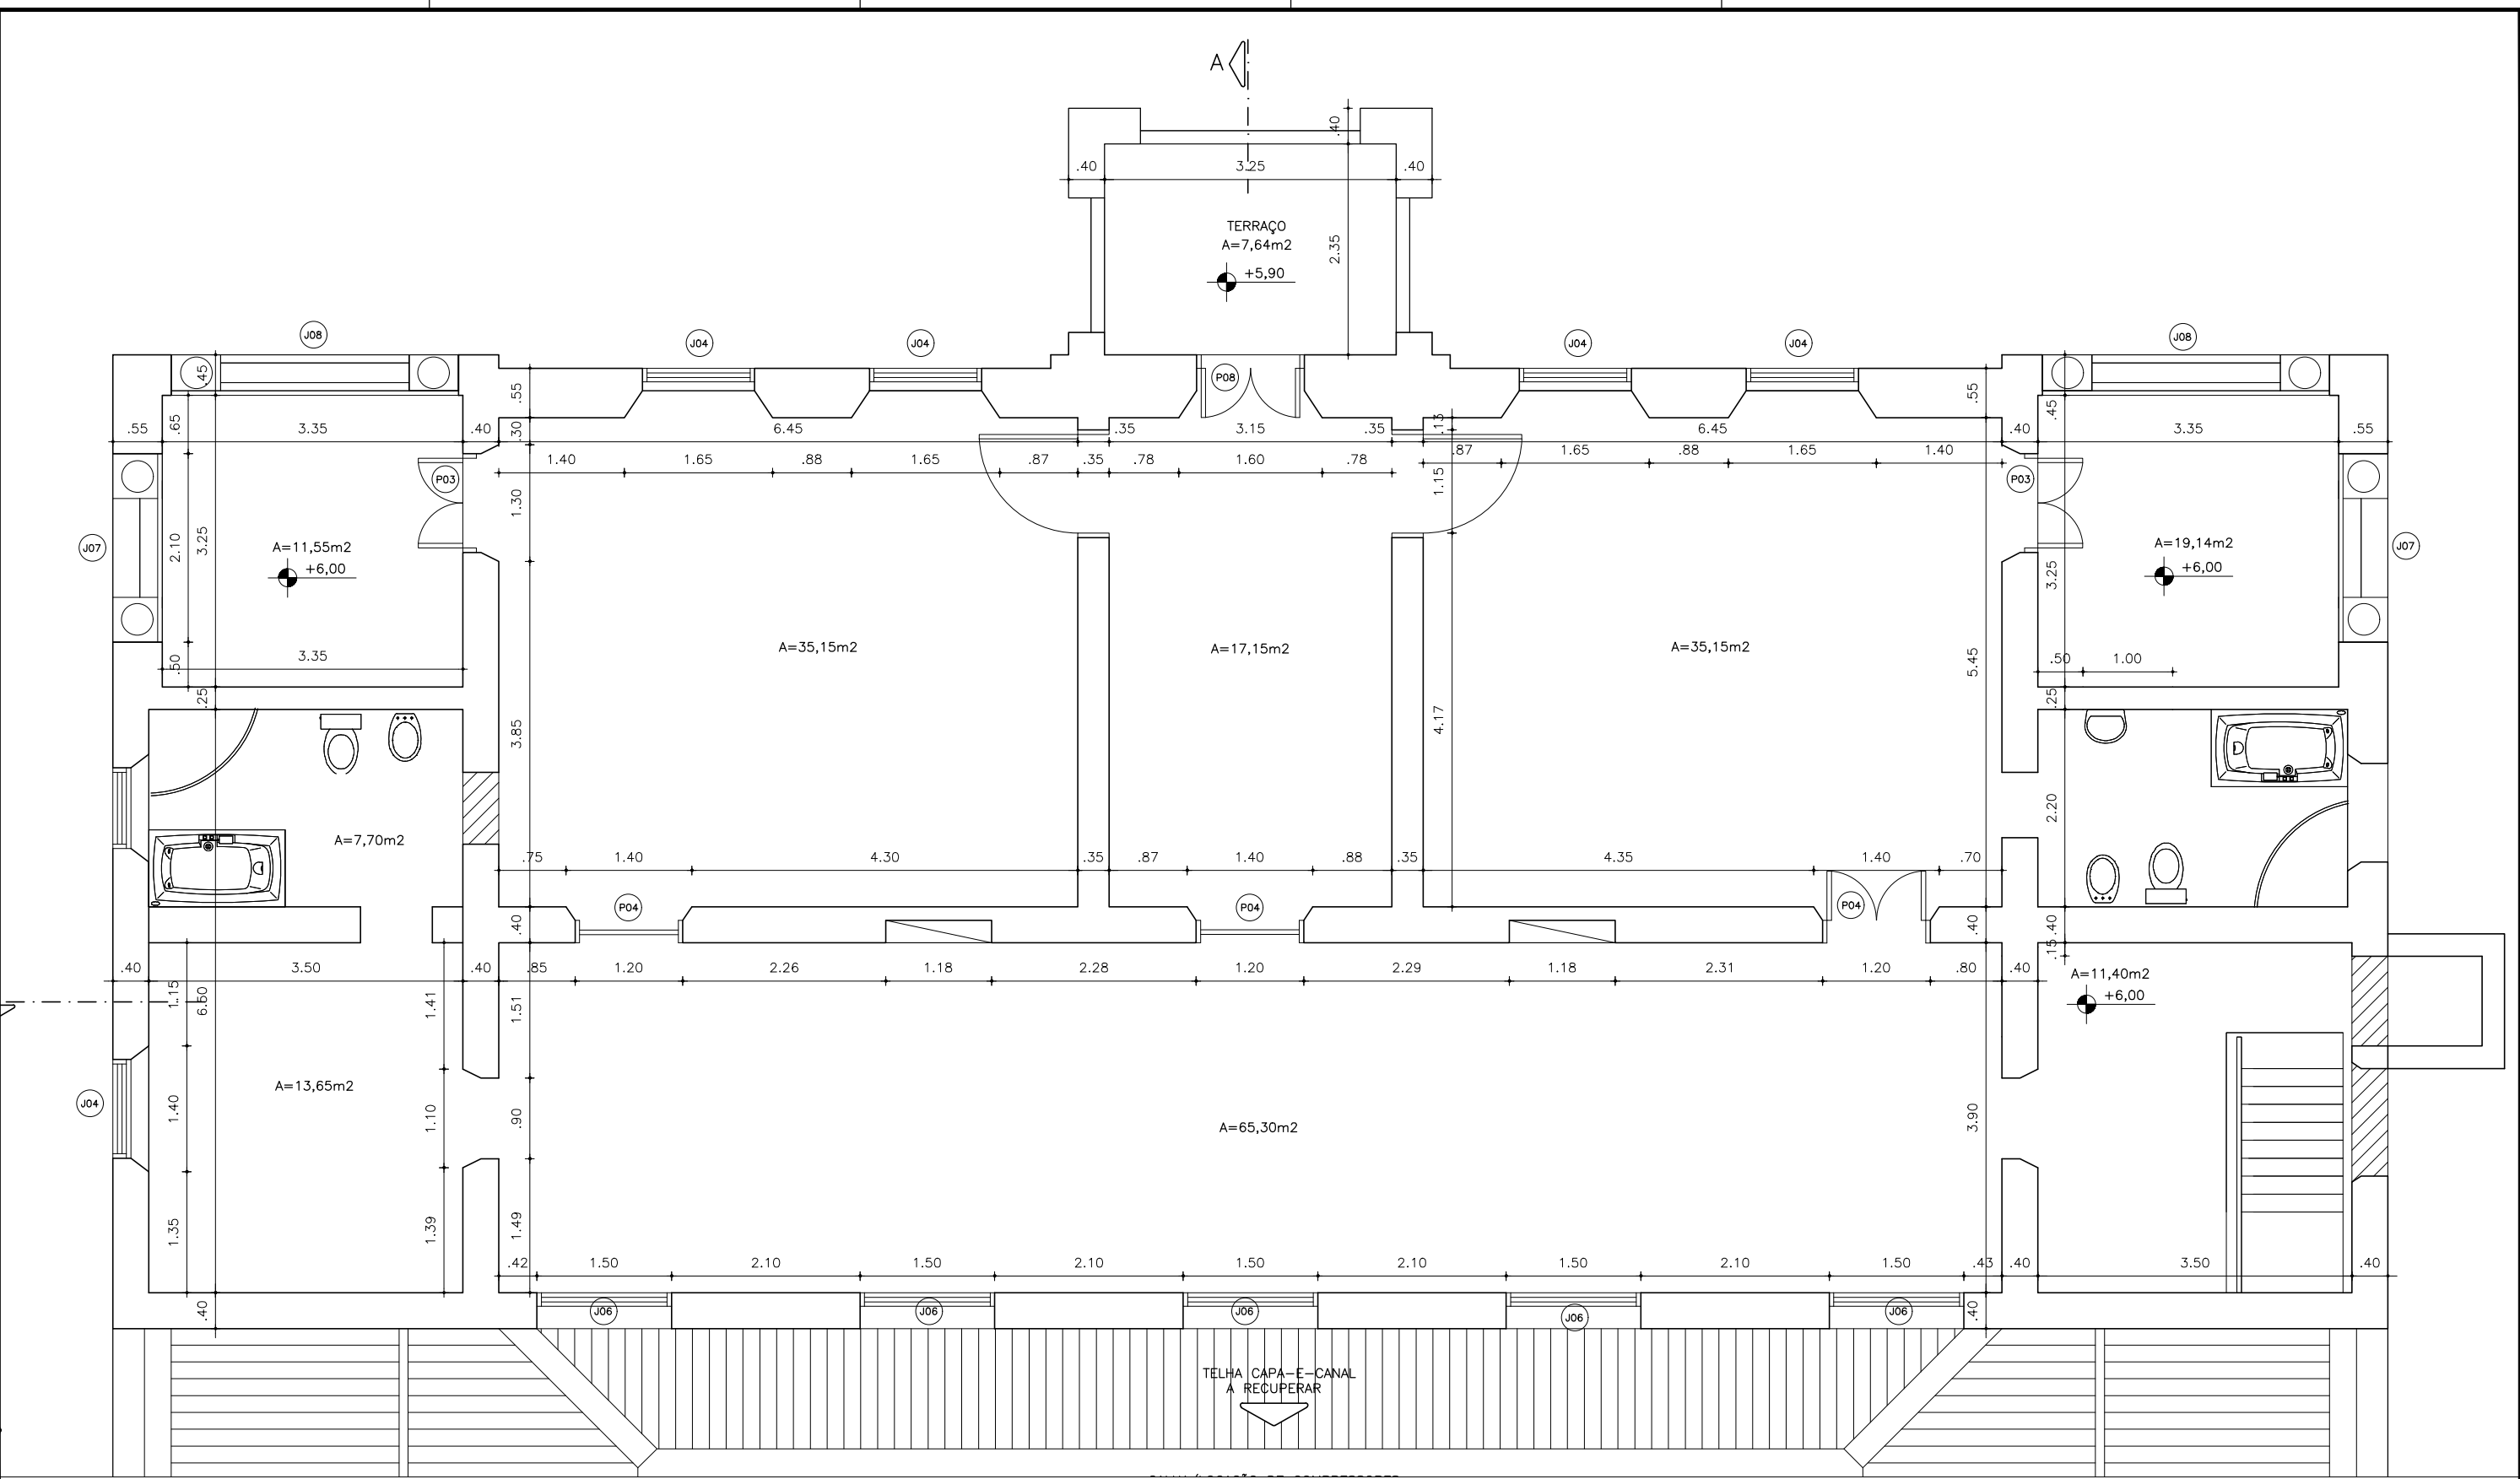

C:\USERS\RAYARA\MAA\GOOGLE DRIVE\...ROZZOLINE ARQUITETURA\...PROJETOS\2103 - CASA BC - BARAO DE CAMOCIM\00- ARQUIVOS RECEBIDOS\00-PLANTAS CASA DO BARAO DE CAMOCIM\PLANTAS ORIGINAIS\PLANTA TERREO.DWG

01 PLANTA BAIXA - TÉRREO
ESCALA: 1/100

01 PLANTA BAIXA - 1º PAVIMENTO
ESCALA: 1/50